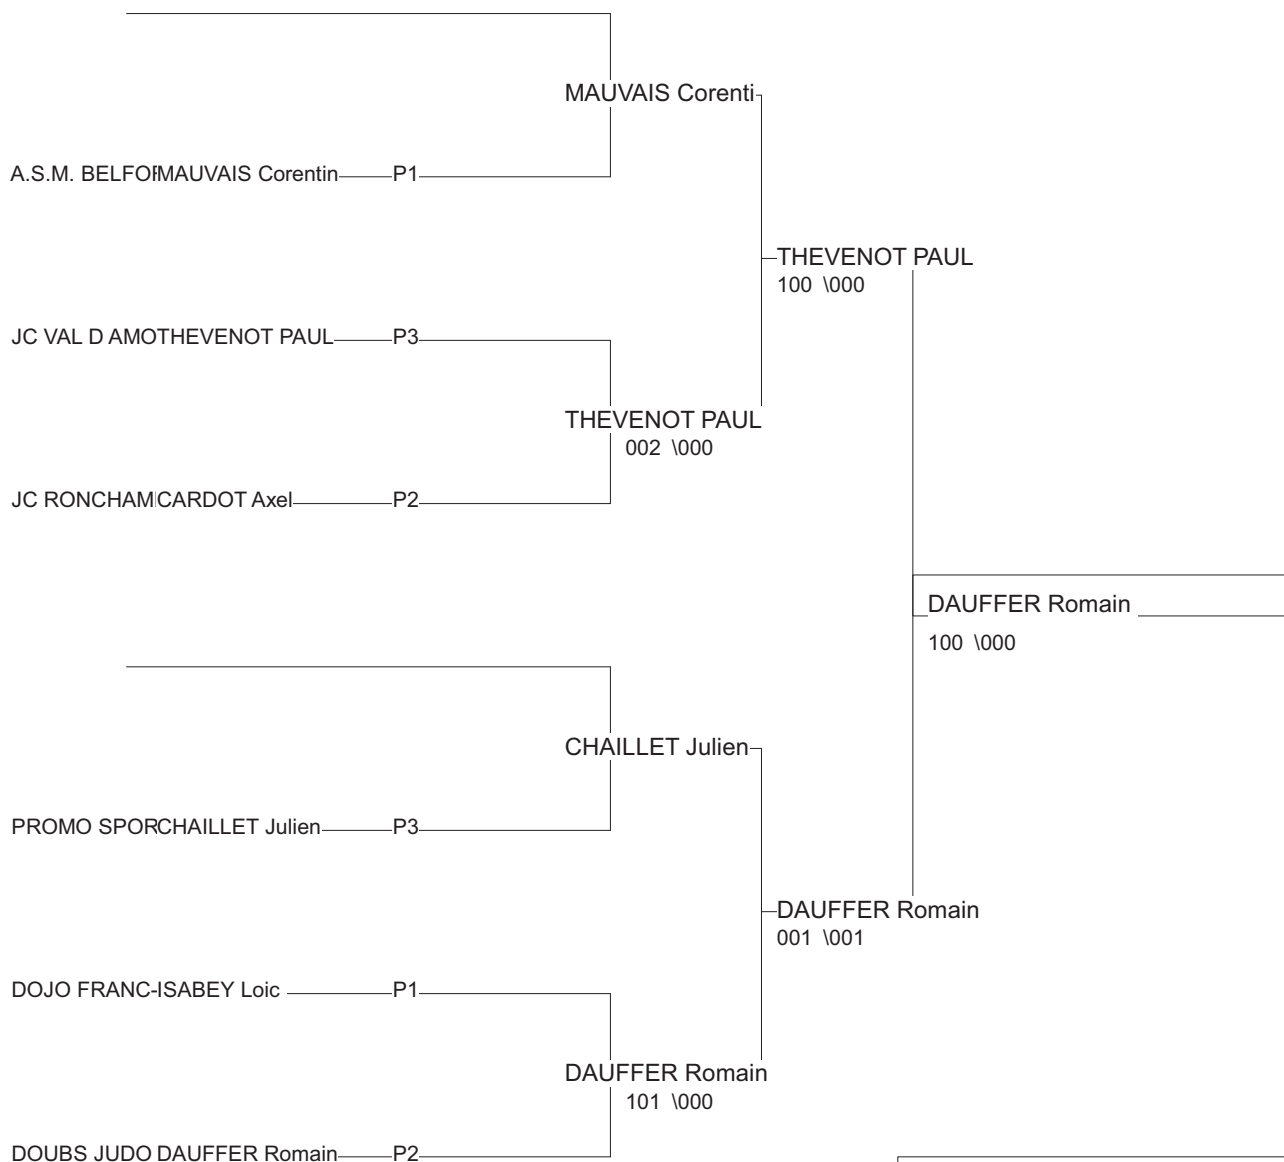

Coupe régionale Benjamins(nes)

Besançon 02/05/2010

Cat. -33

Nb. Judokas : 6

1 - DAUFFER Romair DOUBS JUDO FC	P2
2 - THEVENOT PAUL JC VAL D AMOFC	P3
3 - MAUVAIS Corentir A.S.M. BELFOIFC	P1
3 - CHAILLET Julien PROMO SPORFC	P3