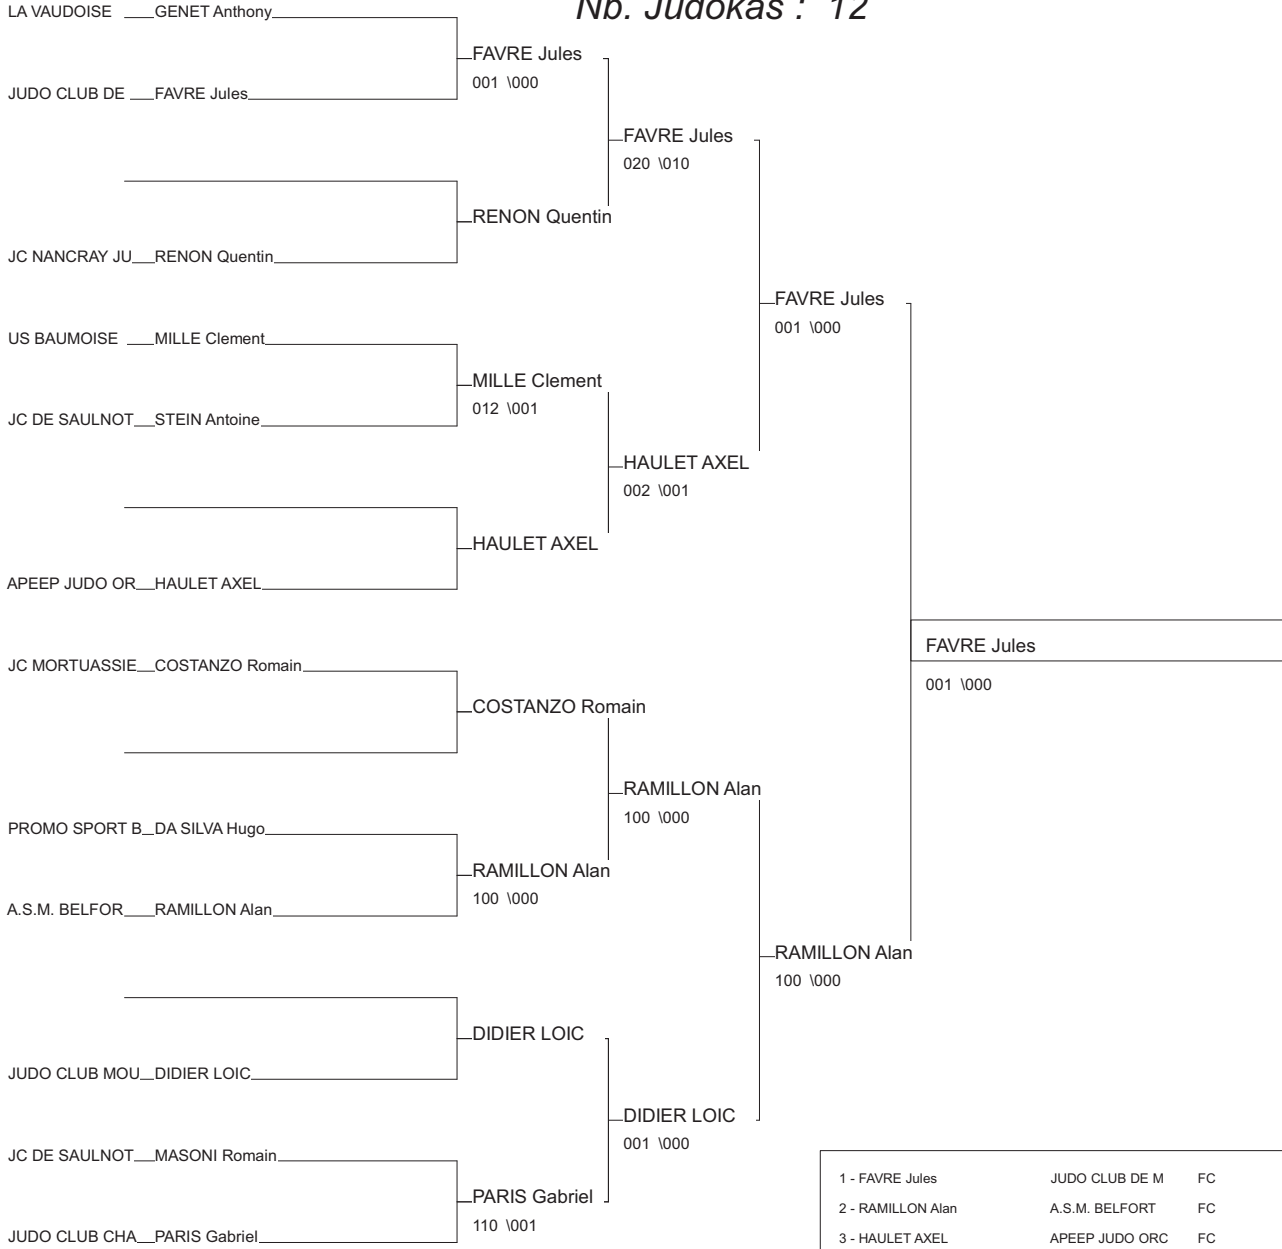

Coupe régionale Benjamins(nes)

Besançon 02/05/2010

Cat. -42

Nb. Judokas : 12

1 - FAVRE Jules	JUDO CLUB DE M	FC	P4
2 - RAMILLON Alan	A.S.M. BELFORT	FC	P6
3 - HAULET AXEL	APEEP JUDO ORC	FC	P3
3 - DIDIER LOIC	JUDO CLUB MOUC	FC	P1