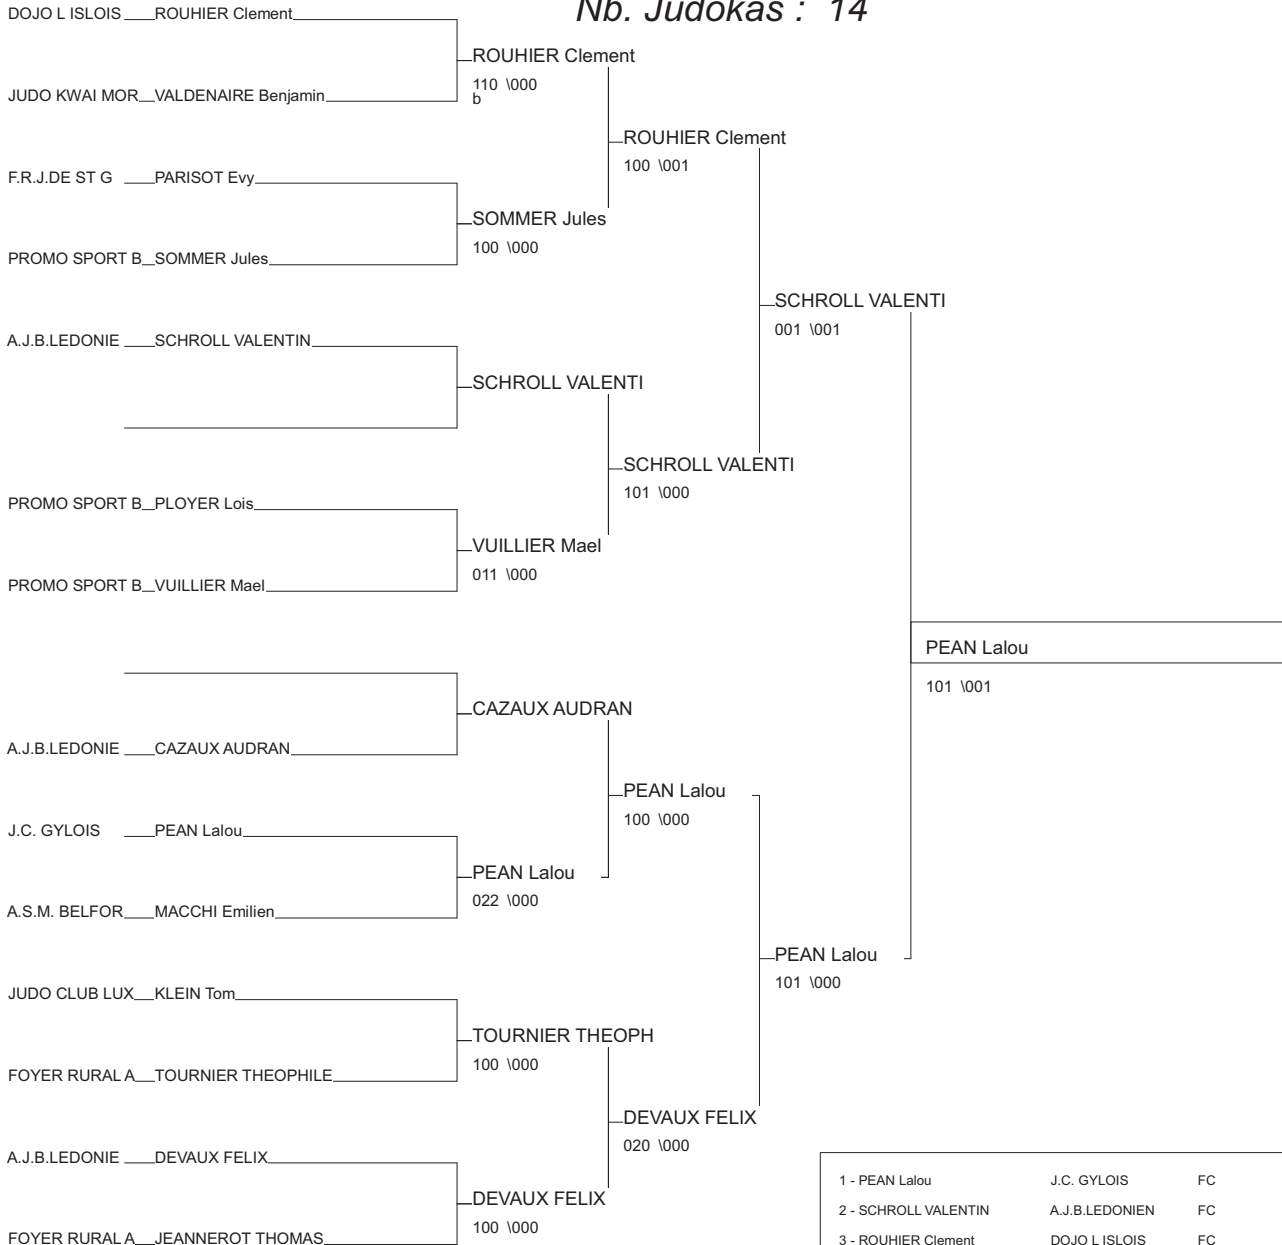

Coupe régionale Benjamins(nes)

Besançon 02/05/2010

Cat. -36

Nb. Judokas : 14

1 - PEAN Lalou	J.C. GYLOIS	FC	P5
2 - SCHROLL VALENTIN	A.J.B.LEDONIEN	FC	P1
3 - ROUHIER Clement	DOJO L ISLOIS	FC	P7
3 - DEVAUX FELIX	A.J.B.LEDONIEN	FC	P3