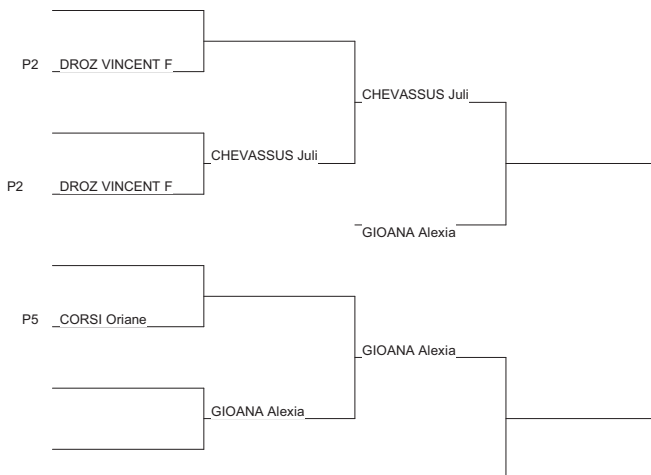

Critérium Benjamins

Besançon 03/05/2009-03/05/2009

Cat. -40

Nb. Judokas : 10

Critérium Benjamins

Besançon 03/05/2009-03/05/2009

Cat. -44

Nb. Judokas : 10

Poule n°1

39	FC	MARION PAULINE	JUDO CLUB ST AM	0000	0000	0/0	2
25	FC	FOUARD Marion	JC AUXON DESSOU	1000	1100	2/20	1
70	FC	HUBNER Estelle	JUDO CLUB FAVER	0000	0000	0/0	3

Ordre des combats: 1x2 - 2x3 - 1x3

Poule n°2

25	FC	ROUSSEAU Emmanu	JUDO CLUB DES D	0010	1010	0000	1/10	2
39	FC	MEYER NOEMIE	JUDO CLUB DOLOI	1000	0010	0100	3/22	1
25	FC	REGNIER Manon	JC AUDINCOURT	0000	0000	1010	1/10	3
39	FC	HUTEAU LEA	JC BLETTERANOIS	0000	0000	0000	0/0	4

Ordre des combats: 1x2 - 3x4 - 1x3 - 2x4 - 1x4 - 2x3