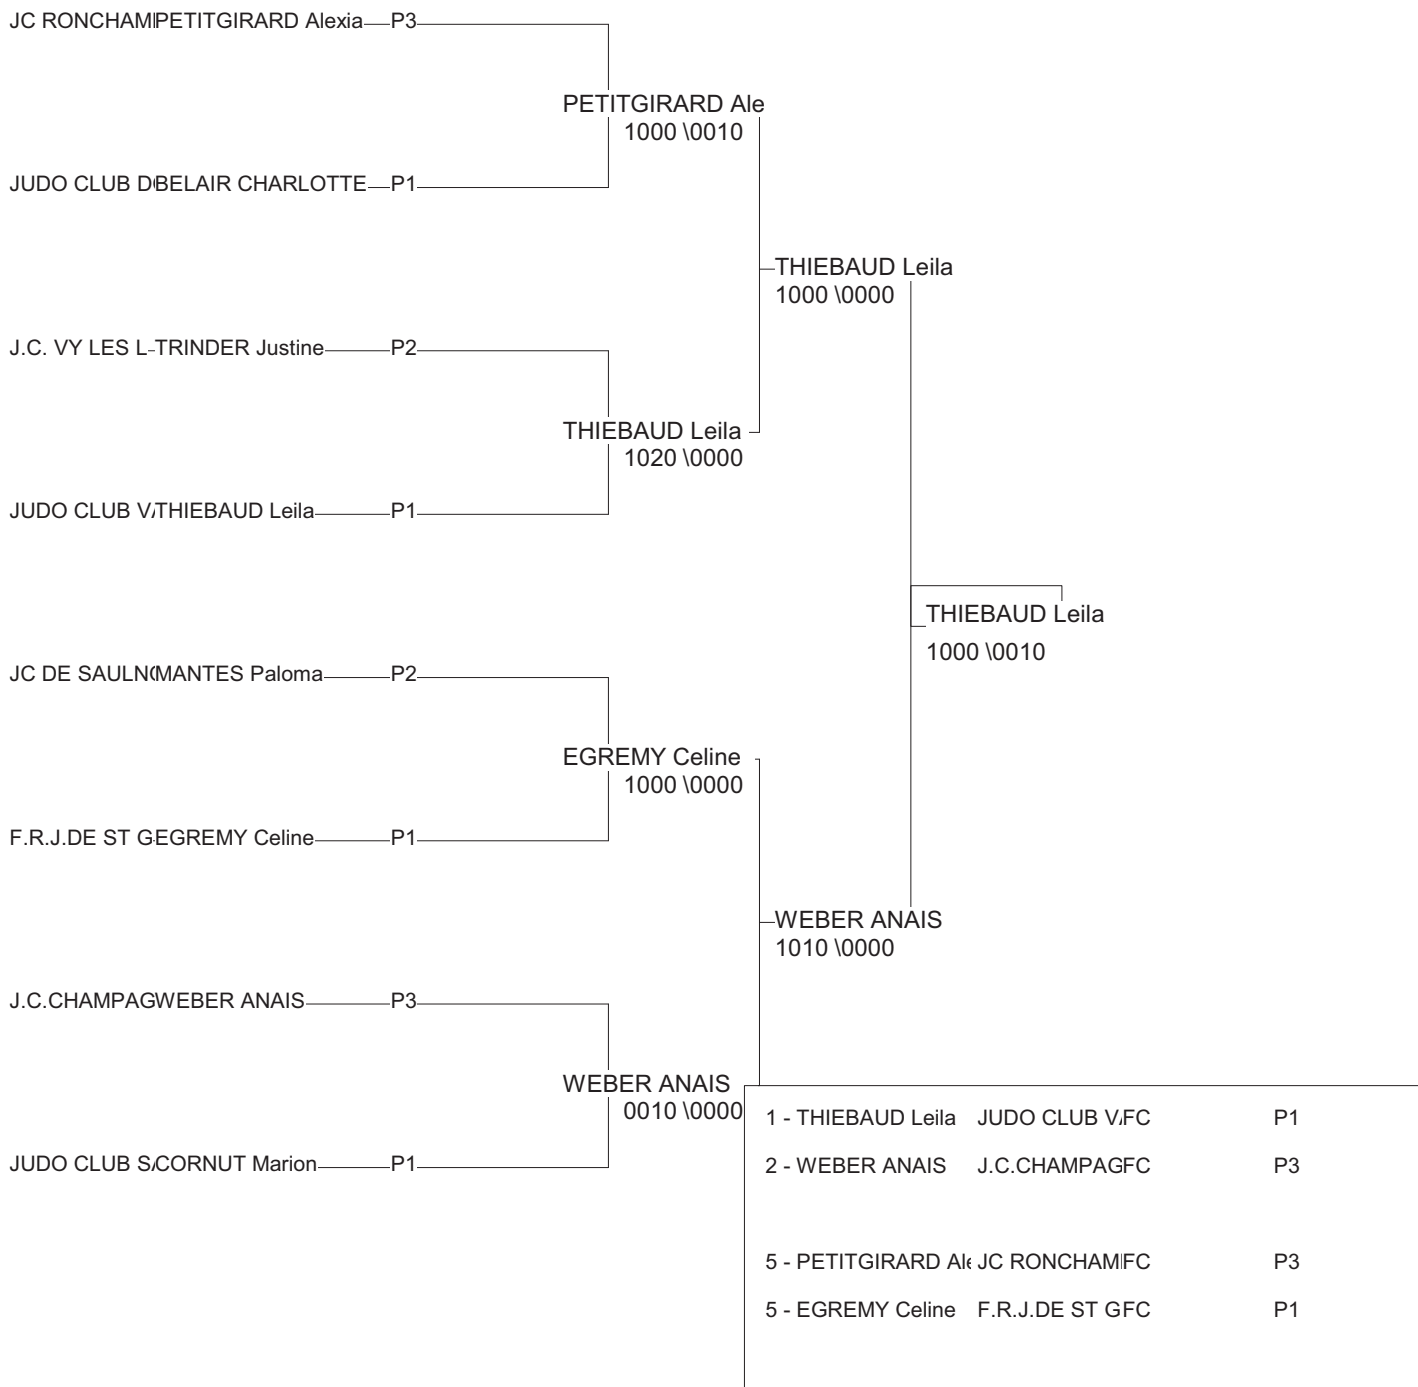

Critérium Benjamins

Besançon 03/05/2009-03/05/2009

Cat. -32

Nb. Judokas : 8

Critérium Benjamins

Besançon 03/05/2009-03/05/2009

Cat. -36

Nb. Judokas : 16

Poule n°1

25	FC	ALEX Melanie	JC NANCRAY JUDO	0000	0000	0/0	3
70	FC	ANDRE Morgane	CERCLE J.VESOUL	1010	0000	1/10	2
90	FC	DRAVIGNEY Julie	A.S.M. BELFORTA	1000	1000	2/20	1

Ordre des combats: 1x2 - 2x3 - 1x3

Poule n°2

39	FC	BRAILLARD LOUIS	A.M.LEDONIEN	0000	0000	0/0	3
25	FC	MADEIRA Audrey	DOJO FRANC-COMT	1000	1000	2/20	1
39	FC	ROULIN ANDREA	JC SANCLAUDIEN	1000	0000	1/10	2

Ordre des combats: 1x2 - 2x3 - 1x3