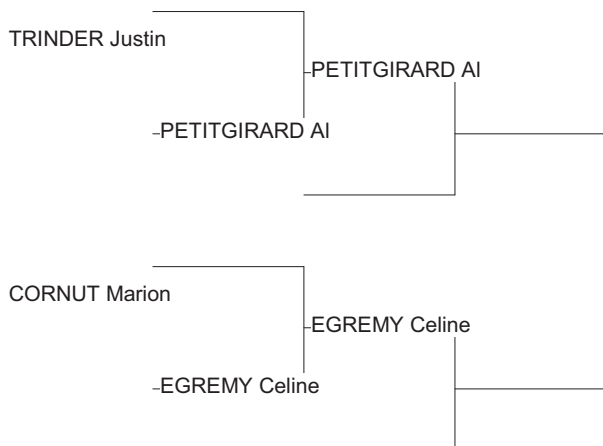

Critérium Benjamins

Besançon 03/05/2009-03/05/2009

Cat. -32

Nb. Judokas : 8

Critérium Benjamins

Besançon 03/05/2009-03/05/2009

Cat. -36

Nb. Judokas : 16

Poule n°1

25	FC	ALEX Melanie	JC NANCRAY JUDO	0000	0000	0/0	3
70	FC	ANDRE Morgane	CERCLE J.VESOUL	1010	0000	1/10	2
90	FC	DRAVIGNEY Julie	A.S.M. BELFORTA	1000	1000	2/20	1

Ordre des combats: 1x2 - 2x3 - 1x3

Poule n°2

39	FC	BRAILLARD LOUIS	A.M.LEDONIEN	0000	0000	0/0	3
25	FC	MADEIRA Audrey	DOJO FRANC-COMT	1000	1000	2/20	1
39	FC	ROULIN ANDREA	JC SANCLAUDIEN	1000	0000	1/10	2

Ordre des combats: 1x2 - 2x3 - 1x3