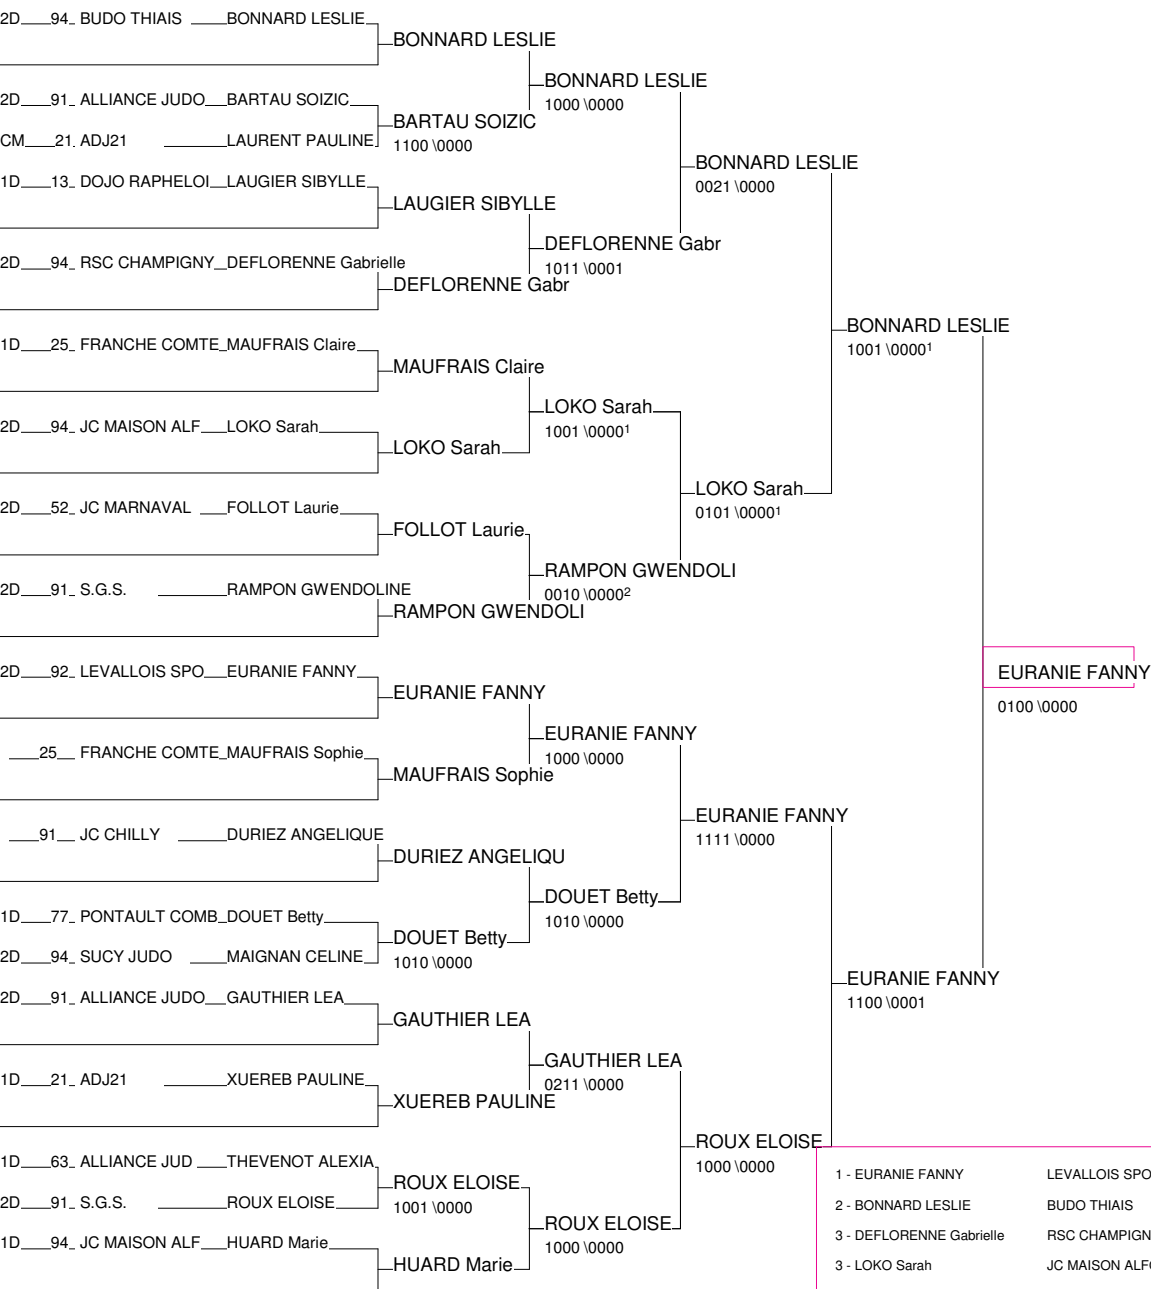

15° OPEN DE BESANCON

6 OCTOBRE 2007 PSM BESANCON

Cat. -52

Nb. de Judokas: 19

15° OPEN DE BESANCON

6 OCTOBRE 2007 PSM BESANCON

Cat. -57

Nb. de Judokas: 19

1 - EURANIE FANNY	LEVALLOIS SPOR	92	92
2 - BONNARD LESLIE	BUDO THIAIS	94	94
3 - DEFLORENNE Gabrielle	RSC CHAMPIGNY	94	94
3 - LOKO Sarah	JC MAISON ALFO	94	94
5 - ROUX ELOISE	S.G.S.	91	91
5 - GAUTHIER LEA	ALLIANCE JUDO9	91	91
7 - MAUFRAIS Claire	FRANCHE COMTE	09	25
7 - DOUET Betty	PONTAULT COMBA	77	77