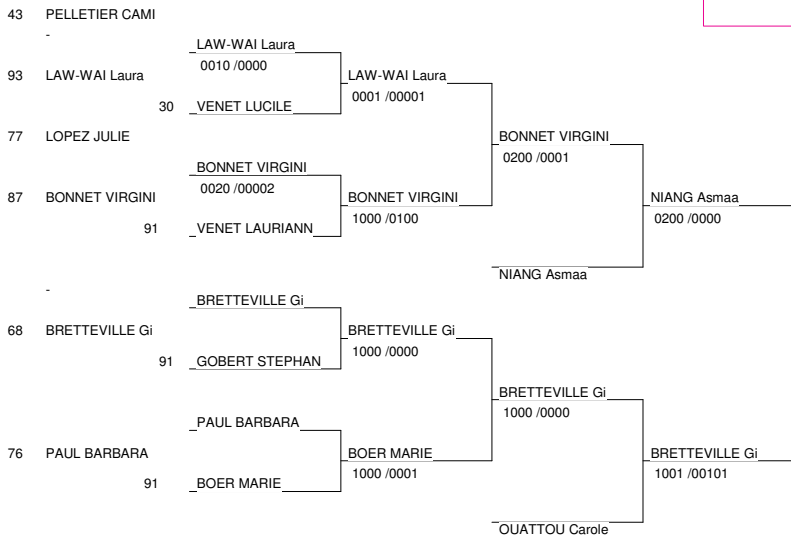

15° OPEN DE BESANCON

6 OCTOBRE 2007 PSM BESANCON

Cat. -63

Nb. de Judokas: 23

1 - MORENO Mélanie	PEUGEOT MULHO	ALSA	68
2 - POLI Anne Laure	PONTAULT COMBA	77	77
3 - CHEVREUIL Irene	RSC CHAMPIGNY	94	94
3 - TOBAR AMELIE	J.C.DU PILAT	FMA	42
5 - ANTZ MAUDE	ESPERANCE 1893	ALSA	68
5 - HUBER Cindy	PEUGEOT MULHO	ALSA	68
7 - ROUX Lisa	PONTAULT COMBA	77	77
7 - GOUDELIN MARIELLE	LEVALLOIS SPOR	92	92

15° OPEN DE BESANCON

6 OCTOBRE 2007 PSM BESANCON

Cat. -70

Nb. de Judokas: 20

1 - FLORENTIN Jessy	FRANCHE COMTE	09	25
2 - PINET Amelie	RSC CHAMPIGNY	94	94
3 - NIANG Asmaa	PONTAULT COMBA	77	77
3 - BRETTEVILLE Gislaine	PEUGEOT MULHOU ALSA	68	68
5 - BONNET VIRGINIE	A.J.LIMOGES LIM	87	87
5 - OUATTOU Carole	JC MARNAVAL	04	52
7 - LAW-WAI Laura	BLANC MESNIL S	93	93
7 - BOER MARIE	S.G.S.	91	91