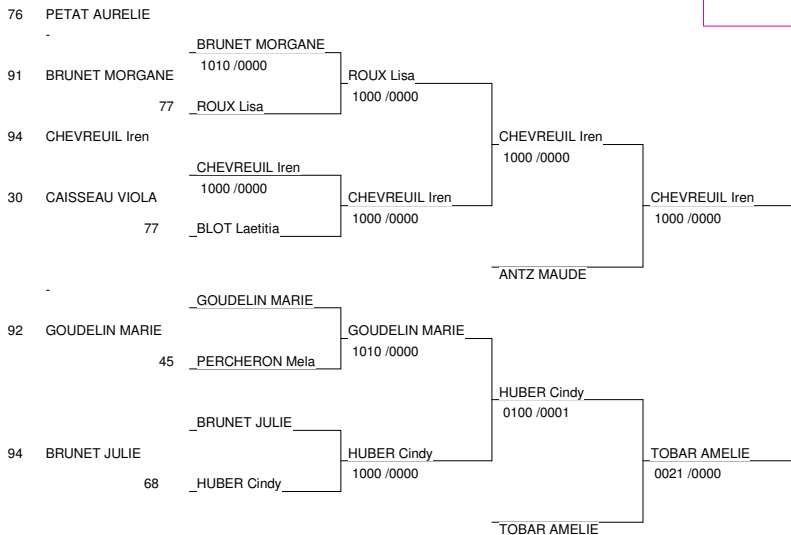

15° OPEN DE BESANCON

6 OCTOBRE 2007 PSM BESANCON

Cat. -63

Nb. de Judokas: 23

1 - MORENO Mélanie	PEUGEOT MULHO	ALSA	68
2 - POLI Anne Laure	PONTAULT COMBA	77	77
3 - CHEVREUIL Irene	RSC CHAMPIGNY	94	94
3 - TOBAR AMELIE	J.C.DU PILAT	FMA	42
5 - ANTZ MAUDE	ESPERANCE 1893	ALSA	68
5 - HUBER Cindy	PEUGEOT MULHO	ALSA	68
7 - ROUX Lisa	PONTAULT COMBA	77	77
7 - GOUDELIN MARIELLE	LEVALLOIS SPOR	92	92