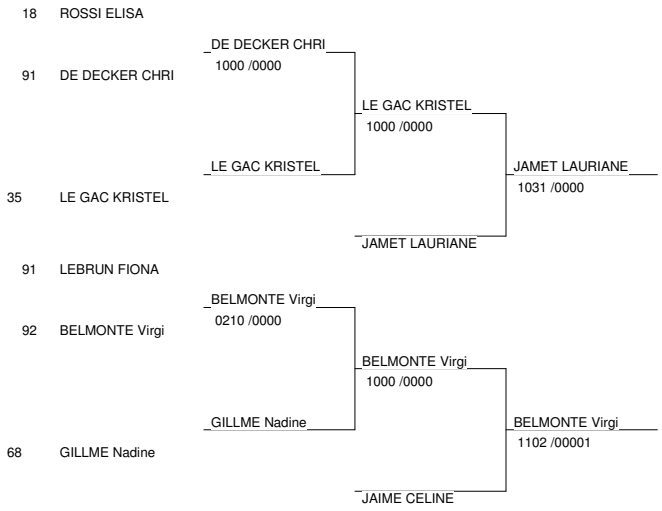

15° OPEN DE BESANCON

6 OCTOBRE 2007 PSM BESANCON

Cat. -48

Nb. de Judokas: 14

1 - MARIE Virginie	JC MAISON ALFO	94	94
2 - BENSEMAIN Amel	RSC CHAMPIGNY	94	94
3 - JAMET LAURIANE	AMIC.LAIQUE MI	FMA	69
3 - BELMONTE Virginie	K.C. COURBEVOI	92	92
5 - LE GAC KRISTEL	CPB RENNES JUD	BRE	35
5 - JAIME CELINE	DOJO PROVENCAL	PACA	13
7 - DE DECKER CHRISTELLE	ALLIANCE JUDO9	91	91
7 - GILLME Nadine	PEUGEOT MULHOU	ALSA	68