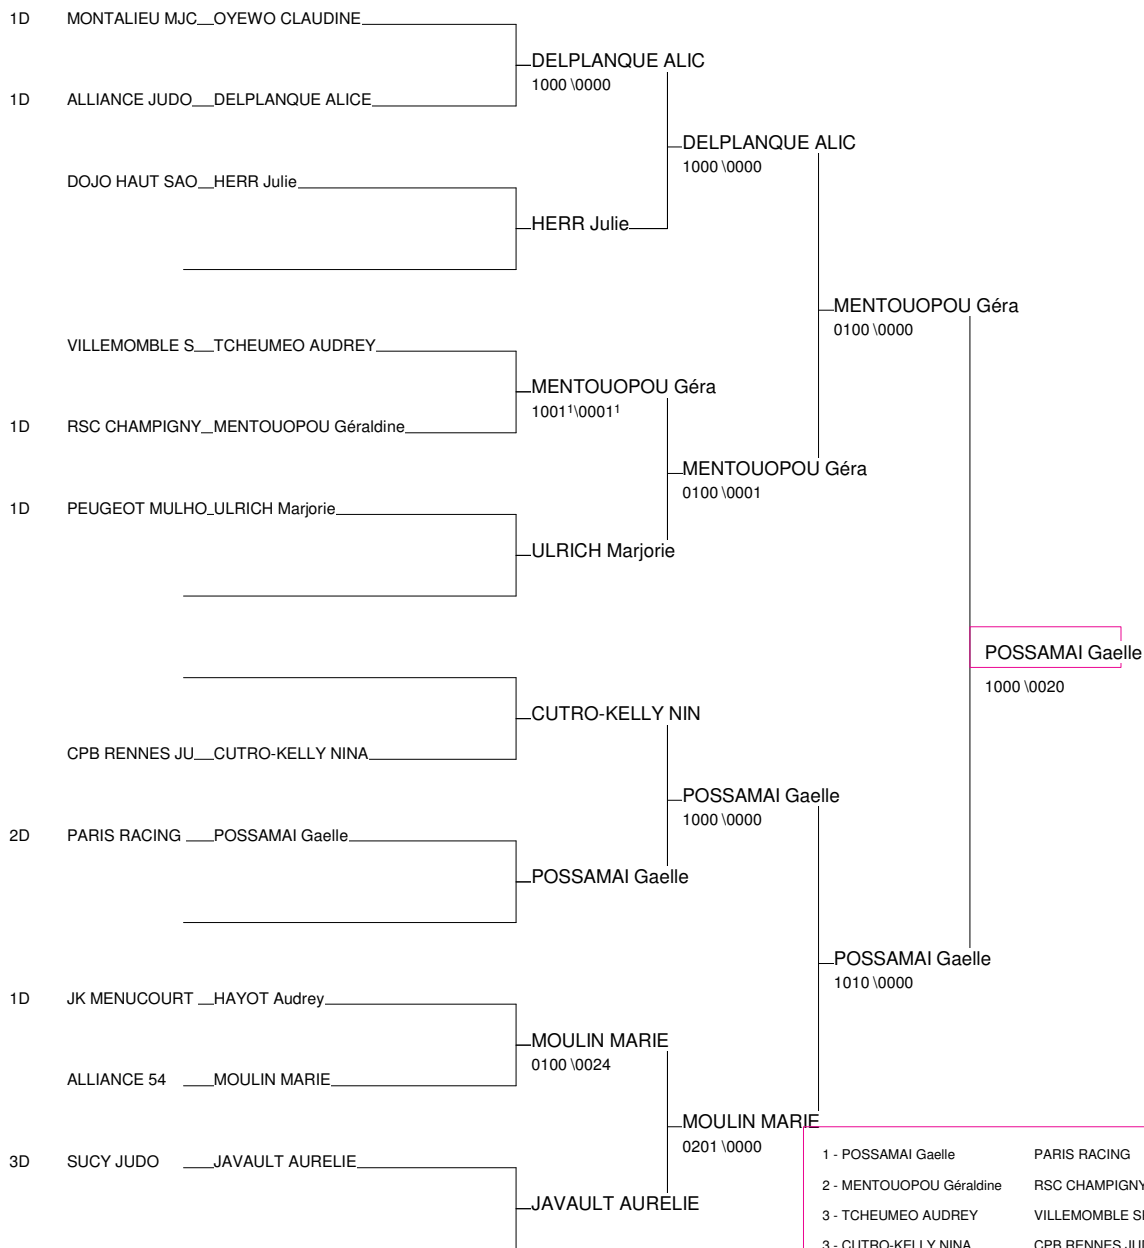

15° OPEN DE BESANCON

6 OCTOBRE 2007 PSM BESANCON

Cat. -78

Nb. de Judokas: 11