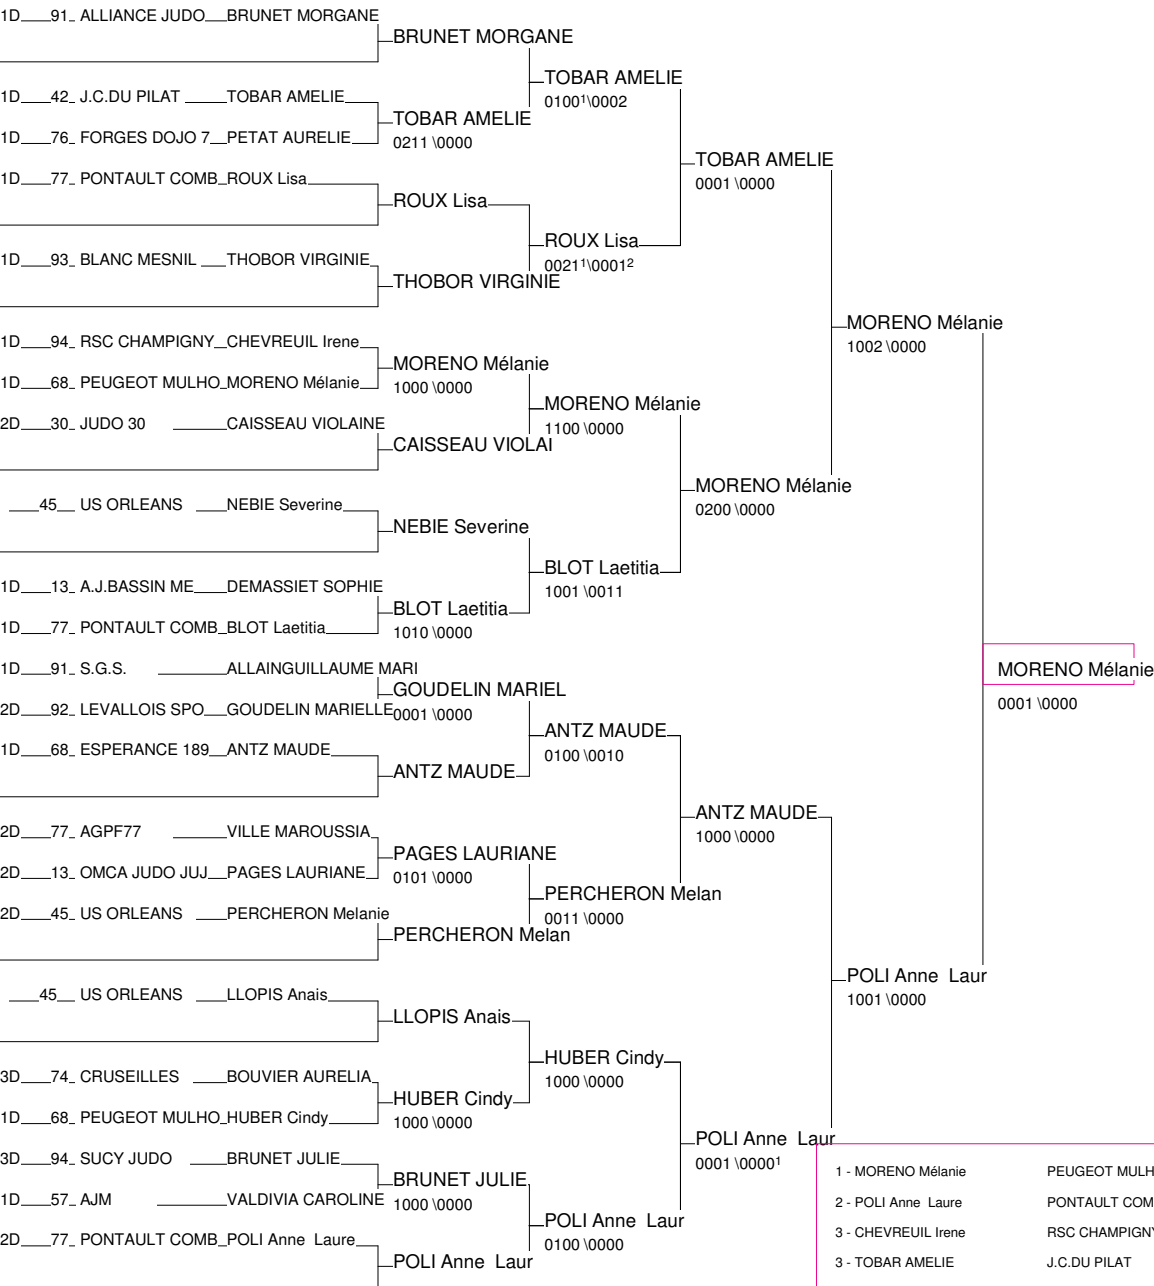

1 - EURANIE FANNY	LEVALLOIS SPOR	92	92
2 - BONNARD LESLIE	BUDO THIAIS	94	94
3 - DEFLORENNE Gabrielle	RSC CHAMPIGNY	94	94
3 - LOKO Sarah	JC MAISON ALFO	94	94
5 - ROUX ELOISE	S.G.S.	91	91
5 - GAUTHIER LEA	ALLIANCE JUDO9	91	91
7 - MAUFRAIS Claire	FRANCHE COMTE	09	25
7 - DOUET Betty	PONTAULT COMBA	77	77

15° OPEN DE BESANCON

6 OCTOBRE 2007 PSM BESANCON

Cat. -63

Nb. de Judokas: 23

1 - MORENO Mélanie	PEUGEOT MULHO	ALSA	68
2 - POLI Anne Laure	PONTAULT COMBA	77	77
3 - CHEVREUIL Irene	RSC CHAMPIGNY	94	94
3 - TOBAR AMELIE	J.C.DU PILAT	FMA	42
5 - ANTZ MAUDE	ESPERANCE 1893	ALSA	68
5 - HUBER Cindy	PEUGEOT MULHO	ALSA	68
7 - ROUX Lisa	PONTAULT COMBA	77	77
7 - GOUDELIN MARIELLE	LEVALLOIS SPOR	92	92