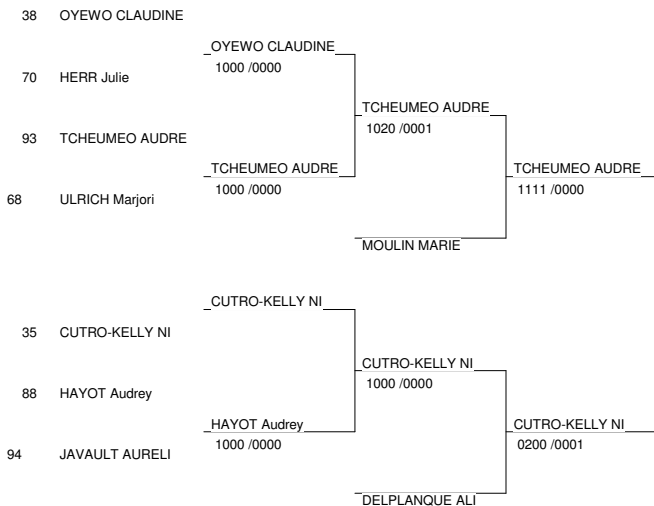

15° OPEN DE BESANCON

6 OCTOBRE 2007 PSM BESANCON

Cat. -78

Nb. de Judokas: 11

1 - POSSAMAI Gaelle	PARIS RACING	75	75
2 - MENTOUOPOU Géraldine	RSC CHAMPIGNY	94	94
3 - TCHEUMEO AUDREY	VILLEMOMBLE SP	93	93
3 - CUTRO-KELLY NINA	CPB RENNES JUD	BRE	35
5 - MOULIN MARIE	ALLIANCE 54		54
5 - DELPLANQUE ALICE	ALLIANCE JUDO9	91	91
7 - OYEWOW CLAUDINE	MONTALIEU MJC	DS	38
7 - HAYOT Audrey	JK MENU COURT		88

15° OPEN DE BESANCON

6 OCTOBRE 2007 PSM BESANCON

Cat. +78

Nb. Judokas : 6

Poule n°1

93	93	MOINARD SOPHIE	BLANC MESNIL SP	2D		0200	0000	1/10	2
91	91	KEITA KAMA	JC CHILLY		0010		0000	0/0	3
45	TBO	RAMANICH Rebecc	US ORLEANS		1000	1000		2/20	1