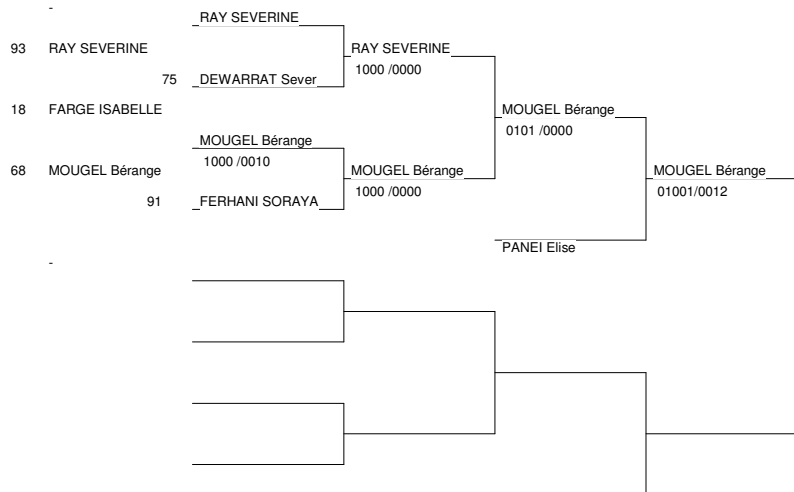

15° OPEN DE BESANCON

6 OCTOBRE 2007 PSM BESANCON

Cat. -48

Nb. de Judokas: 14

1 - MARIE Virginie	JC MAISON ALFO	94	94
2 - BENSEMAIN Amel	RSC CHAMPIGNY	94	94
3 - JAMET LAURIANE	AMIC.LAIQUE MI	FMA	69
3 - BELMONTE Virginie	K.C. COURBEVOI	92	92
5 - LE GAC KRISTEL	CPB RENNES JUD	BRE	35
5 - JAIME CELINE	DOJO PROVENCAL	PACA	13
7 - DE DECKER CHRISTELLE	ALLIANCE JUDO9	91	91
7 - GILLME Nadine	PEUGEOT MULHOU	ALSA	68

15° OPEN DE BESANCON

6 OCTOBRE 2007 PSM BESANCON

Cat. -52

Nb. de Judokas: 19

15° OPEN DE BESANCON

6 OCTOBRE 2007 PSM BESANCON

Cat. -57

Nb. de Judokas: 19