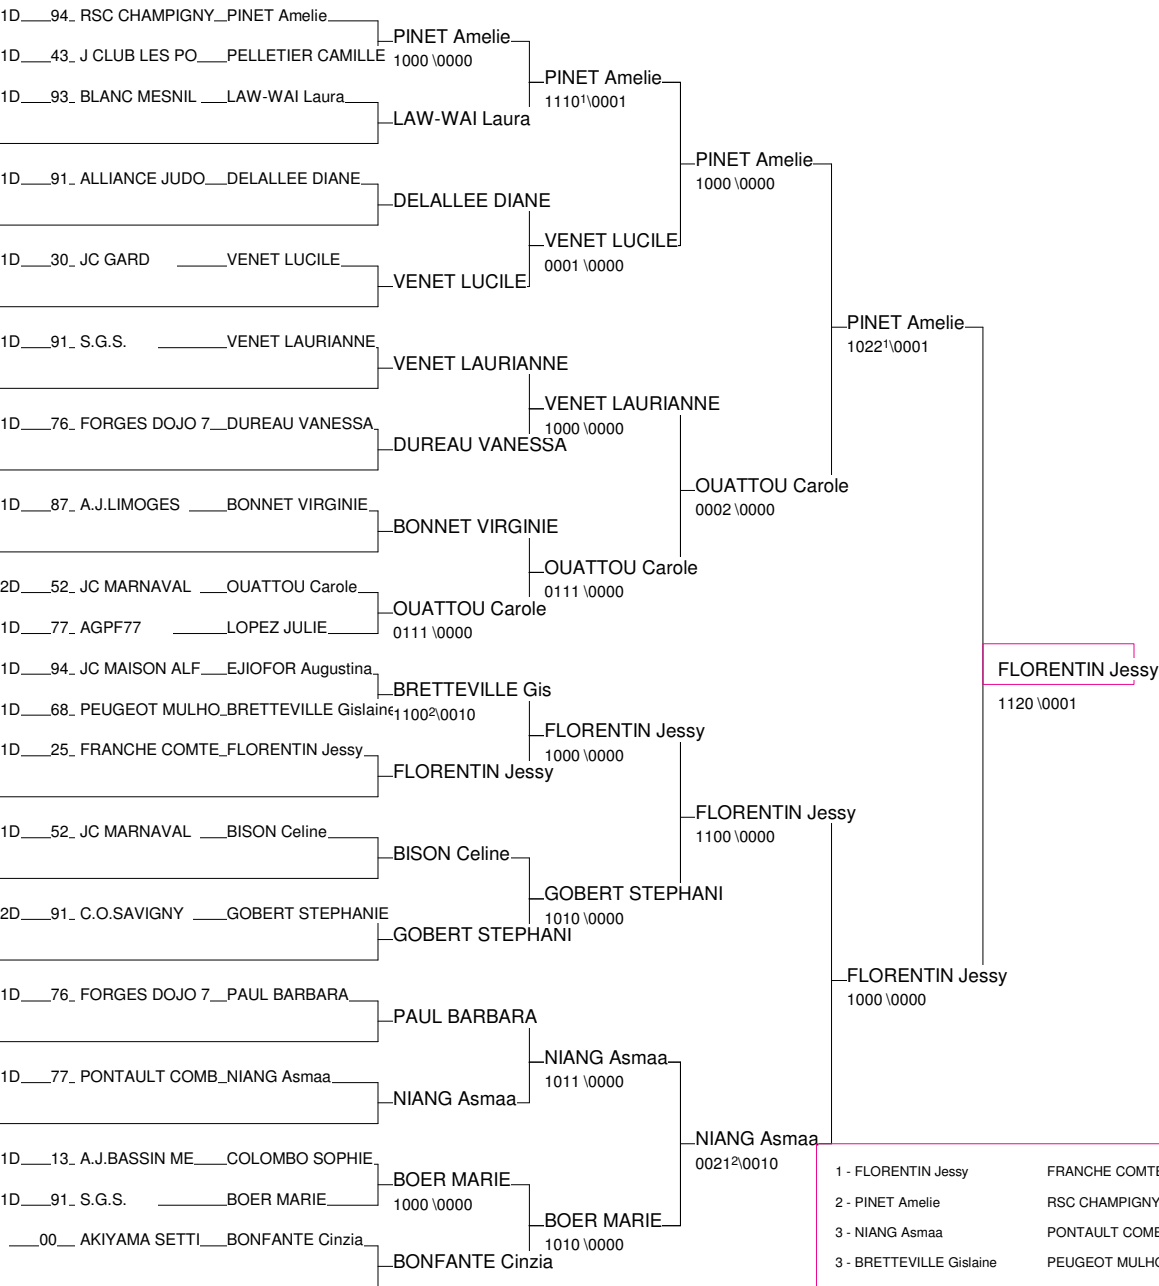

15° OPEN DE BESANCON

6 OCTOBRE 2007 PSM BESANCON

Cat. -70

Nb. de Judokas: 20