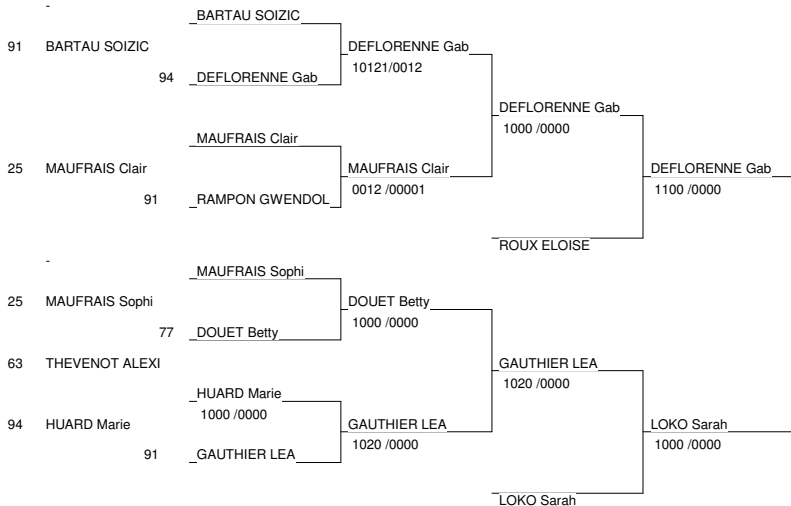

1 - EURANIE FANNY	LEVALLOIS SPOR	92	92
2 - BONNARD LESLIE	BUDO THIAIS	94	94
3 - DEFLORENNE Gabrielle	RSC CHAMPIGNY	94	94
3 - LOKO Sarah	JC MAISON ALFO	94	94
5 - ROUX ELOISE	S.G.S.	91	91
5 - GAUTHIER LEA	ALLIANCE JUDO9	91	91
7 - MAUFRAIS Claire	FRANCHE COMTE	09	25
7 - DOUET Betty	PONTAULT COMBA	77	77