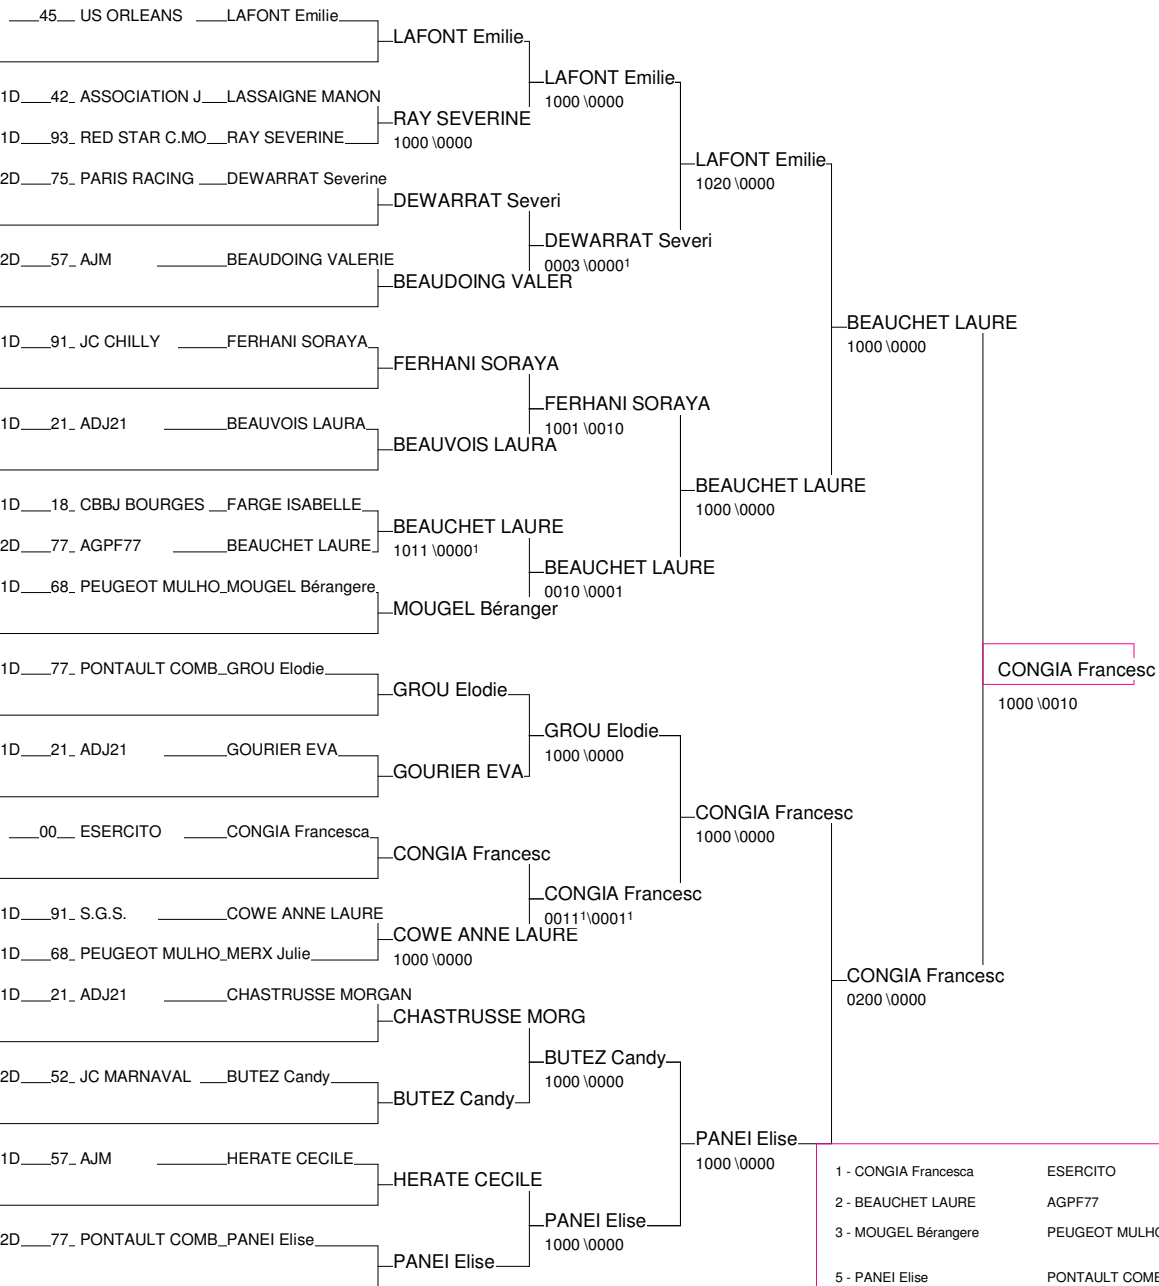

15° OPEN DE BESANCON

6 OCTOBRE 2007 PSM BESANCON

Cat. -52

Nb. de Judokas: 19