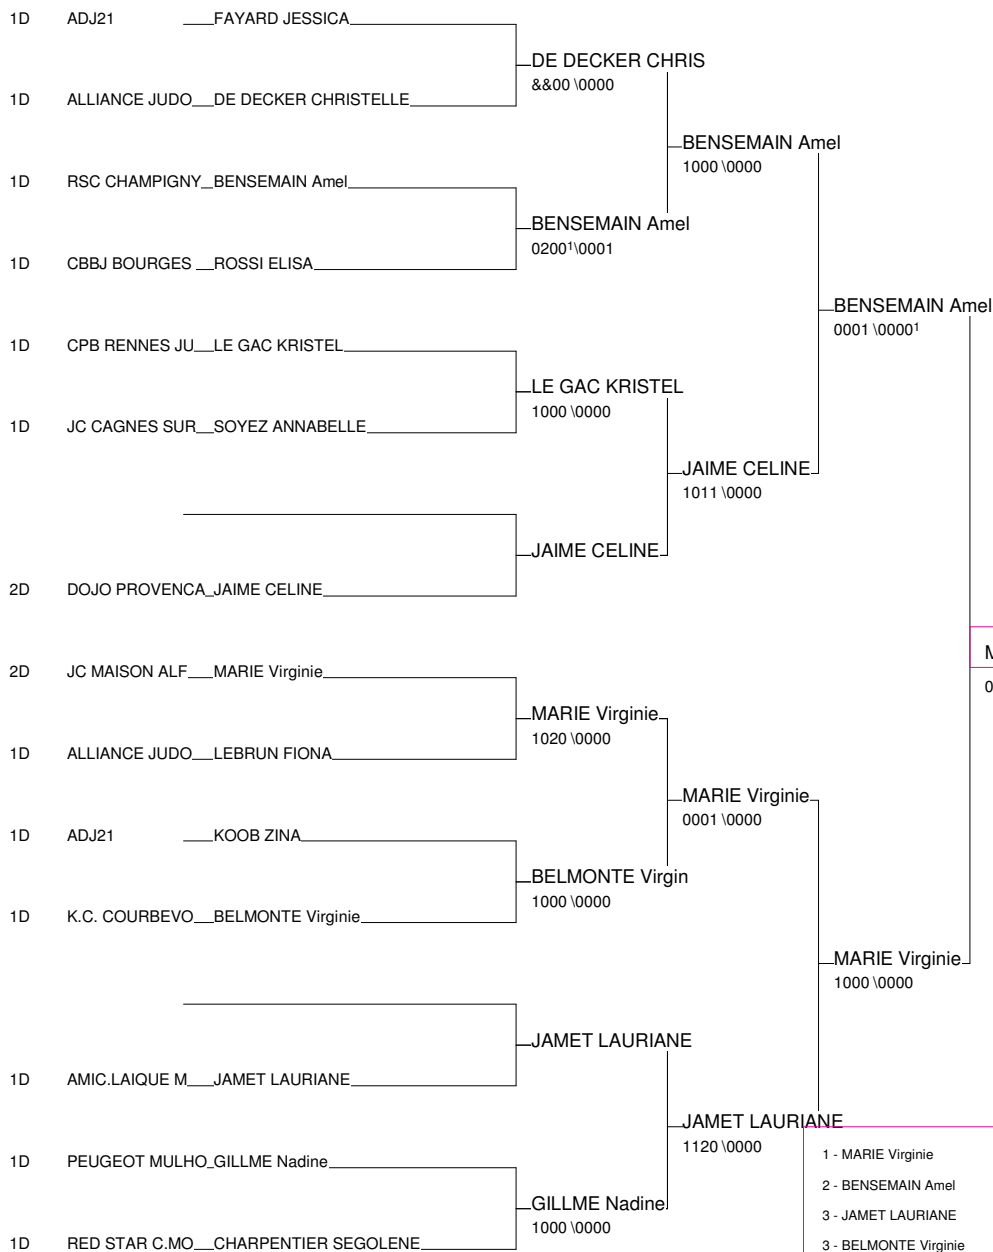

15° OPEN DE BESANCON

6 OCTOBRE 2007 PSM BESANCON

Cat. -48

Nb. de Judokas: 14